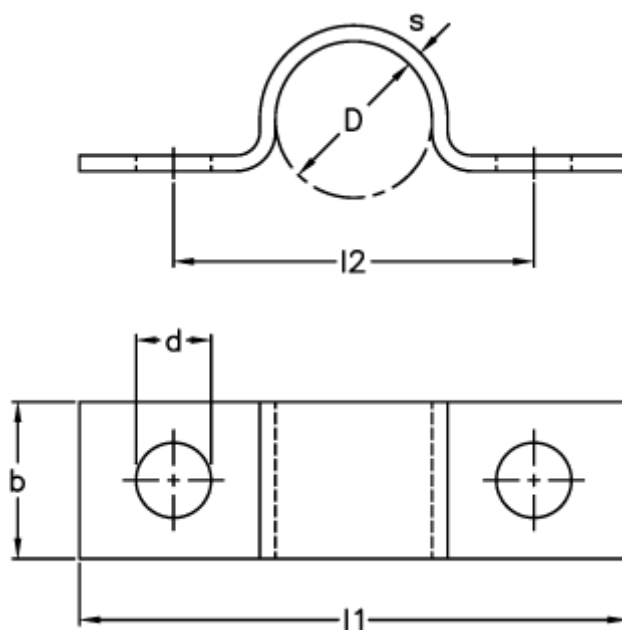

Varenummer: 025217000020  
Beskrivelse: Norma rørbøjle type 521  
BSN 20x20x2 m/2 lasker W1

## Mål

$b = 20$   
 $D = 20$   
 $d = 7$   
 $l_1 = 65.0$   
 $l_2 = 49.0$   
 $s = 2$